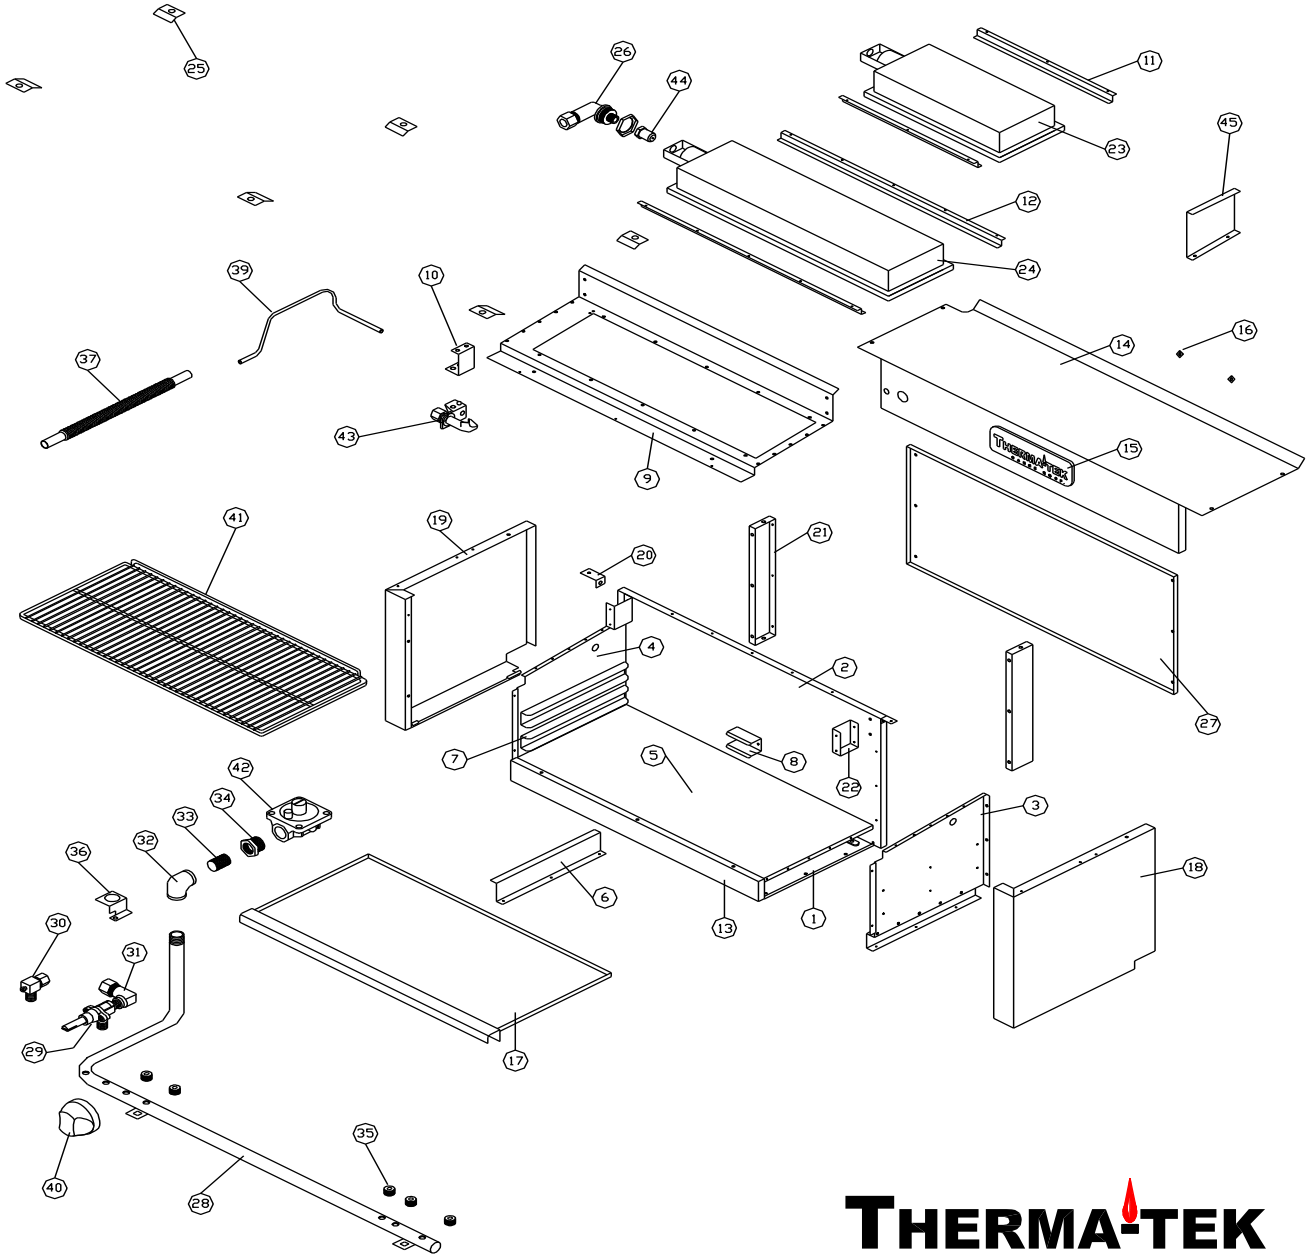

TCM SERIES PARTS BREAKDOWN
INFRA-RED CHEESEMELTERS
MODELS: TCM24,TCM36,TCM48, TCM60 & 1CM-72

TCM SERIES

ITEM NO.	PART NO.	DESCRIPTION	List Price
	30017-03	MAINBOTTOM 24 W/A	\$ 66.08
	30017-01	MAINBOTTOM W/A (SALAMANDER)	\$ 85.33
1	30017-05	MAINBOTTOM 48 W/A	\$ 101.58
	30017-07	MAINBOTTOM 60 W/A	\$ 124.73
	30017-09	MAINBOTTOM 72 W/A	\$ 137.52
2	30462-01	BACKWALL 24	\$ 51.23
	30462-02	BACKWALL 36	\$ 75.56
	30462-03	BACKWALL 48	\$ 88.94
	30462-04	BACKWALL 60	\$ 109.66
	30462-05	BACKWALL 72	\$ 126.64
3	30439-01	CHEESEMELTER SIDELINER RH	\$ 35.72
4	30439-02	CHEESEMELTER SIDELINER LH	\$ 35.72
	30020-01	INSIDE BOTTOM 24	\$ 37.85
	30020	INSIDE BOTTOM	\$ 38.59
5	30020-02	INSIDE BOTTOM 48	\$ 61.01
	30020-03	INSIDE BOTTOM 60	\$ 63.21
	30020-04	INSIDE BOTTOM 72	\$ 73.79
6	30446	BOTTOM SUPPORT (48,60, & 72 CM ONLY)	\$ 6.39
7	30437	SIDE RACK (CM)	\$ 10.73
8	30461	CENTER RACK SUPPORT (60-72 CM ONLY)	\$ 8.38
	30438-01	INSIDE TOP 24	\$ 41.09
	30438-02	INSIDE TOP 36	\$ 57.04
9	30438-03	INSIDE TOP 48	\$ 73.28
	30438-04	INSIDE TOP 60	\$ 92.98
	30438-05	INSIDE TOP 72	\$ 109.07
10	30460	PILOT BRACKET	\$ 3.75
11	30441-01	24" BURNER SUPPORT	\$ 5.73
12	30441-02	36" BURNER SUPPORT	\$ 7.06
	30442-01	24 LOWER FRONT PANEL	\$ 18.60
	30442-02	36 LOWER FRONT PANEL	\$ 23.15
13	30442-03	48 LOWER FRONT PANEL	\$ 27.64
	30442-04	60 LOWER FRONT PANEL	\$ 32.12
	30442-05	72 LOWER FRONT PANEL	\$ 36.38
	30443-01	UPPER FRONT PANEL 24	\$ 53.29
	30443-02	UPPER FRONT PANEL 36	\$ 76.29
14	30443-03	UPPER FRONT PANEL 48	\$ 92.17
	30443-04	UPPER FRONT PANEL 60	\$ 111.65
	30443-05	UPPER FRONT PANEL 72	\$ 131.12
15	82009	LOGO	\$ 21.02
16	87006	PAL NUT FOR LOGO	\$ 0.29
	30464-01	DRIP PAN ASSY 24	\$ 50.49
	30464-02	DRIP PAN ASSY 36	\$ 71.96
17	30464-03	DRIP PAN ASSY 48	\$ 90.99
	30464-04	DRIP PAN ASSY 60	\$ 112.82
	30464-05	DRIP PAN ASSY 72	\$ 132.67
18	30038-01	BODY SIDE RH	\$ 61.81
19	30038-02	BODY SIDE LH	\$ 61.81