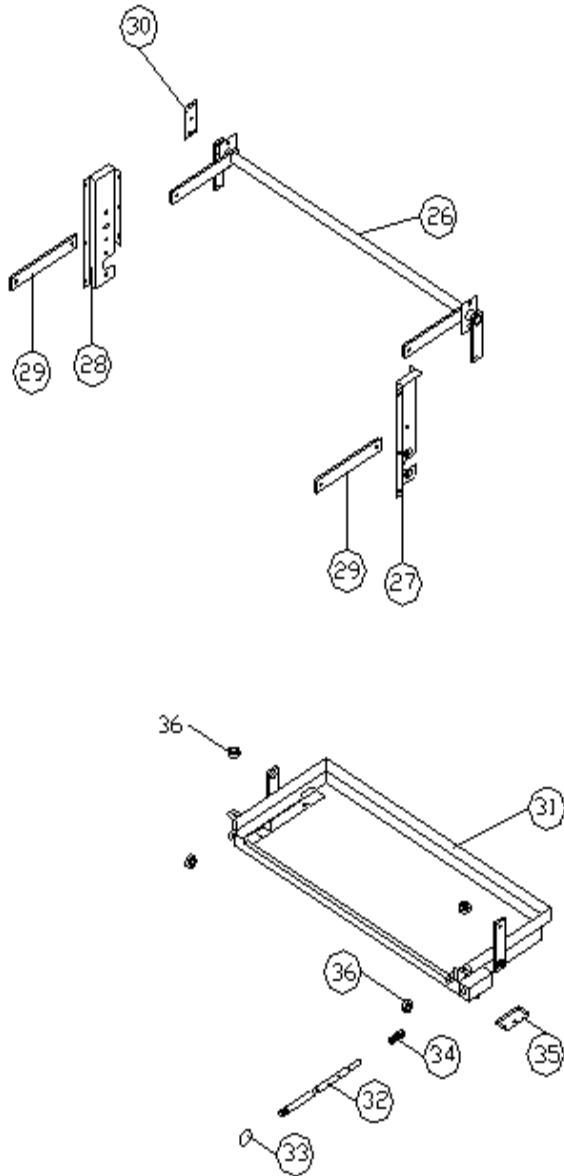

TSM SERIES PARTS BREAKDOWN  
SALAMANDER  
MODEL: TSM36

**TSM36 SALAMANDER**

<b>Item #</b>	<b>Item ID</b>	<b>Item Description</b>
1	30017-01	Main Bottom W/A (Salamander)
2	30018	Back Wall (Salamander)
3	30019-01	Side Liner RH (Salamander)
4	30019-02	Side Liner LH (Salamander)
5	30020	Inside Bottom (Salamander)
6	30021	Inside Top (Salamander)
7	30022	Front Panel (Salamander)
8	82009	Logo
9	87006	Pal Nut For Logo
10	30023	Drip Pan (Salamander)
11	30024	Drip Pan Handle (Salamander)
12	30038-01	Body Side RH Salamander
13	30038-02	Body Side LH Salamander
14	30040	End Flue Cap (Salamander)
15	30422	Body Side Support (Salamander)
16	30032	Axle Rod Drip Shield
17	30042-01	Spring Brkt RH (Salamander)
18	30042-02	Spring Brkt LH (Salamander)
19	30423	Mainback Cover Brkt
20	30424	Salamander Mainback Cover
21	30047	Cover Top (Salamander)
22	30373	Covertop Vent Bracket
23	30466	Manifold Support Bracket
24	80040	Rack Spring (Salamander)
25	87015	Eye Bolt

TSM SERIES PARTS BREAKDOWN  
SALAMANDER  
MODEL: TSM36

Item #	Item ID	Item Description
26	30031	Axle Rod W/A
27	30026-01	Axle Rod Support W/A RH
28	30026-02	Axle Rod Support W/A LH
29	30041	Lever Arm
30	30797	Sal. Rack Adjustment Brkt
31	30052	Carriage Frame W/A
32	82012	Lever Rod (Salamander)
33	80037	Lever Knob (Salamander)

Item #	Item ID	Item Description
34	80041	Lever Spring (Salamander)
35	30054	Lever Rod Cover (Salamander)
36	80038	Ball Bearing Roller

TSM SERIES PARTS BREAKDOWN  
SALAMANDER  
MODEL: TSM36

Item #	Item ID	Item Description
37	30036	Drawer W/A (Salamander)
38	30037	Drawer Drip Pan (Salamander)
39	30039	Drawer Front Panel (Salamander)
40	80003	Rack Salamander
41	82004-01	Door Handle End Brushed Alum
42	30231-03	Handle (Salamander Rack)