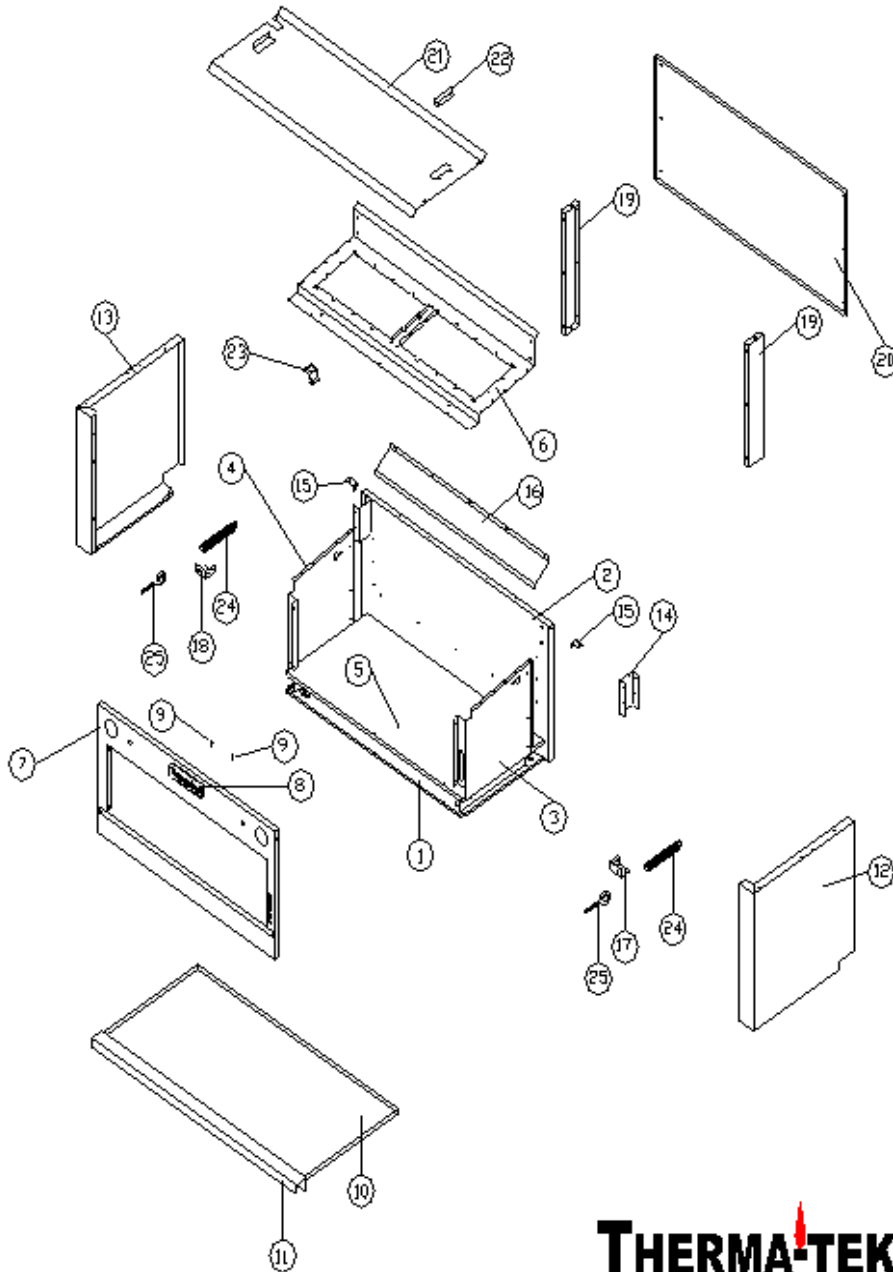

TSM SERIES PARTS BREAKDOWN  
SALAMANDER  
MODEL: TSM36

**TSM36 SALAMANDER**

<b>Item #</b>	<b>Item ID</b>	<b>Item Description</b>
1	30017-01	Main Bottom W/A (Salamander)
2	30018	Back Wall (Salamander)
3	30019-01	Side Liner RH (Salamander)
4	30019-02	Side Liner LH (Salamander)
5	30020	Inside Bottom (Salamander)
6	30021	Inside Top (Salamander)
7	30022	Front Panel (Salamander)
8	82009	Logo
9	87006	Pal Nut For Logo
10	30023	Drip Pan (Salamander)
11	30024	Drip Pan Handle (Salamander)
12	30038-01	Body Side RH Salamander
13	30038-02	Body Side LH Salamander
14	30040	End Flue Cap (Salamander)
15	30422	Body Side Support (Salamander)
16	30032	Axle Rod Drip Shield
17	30042-01	Spring Brkt RH (Salamander)
18	30042-02	Spring Brkt LH (Salamander)
19	30423	Mainback Cover Brkt
20	30424	Salamander Mainback Cover
21	30047	Cover Top (Salamander)
22	30373	Covertop Vent Bracket
23	30466	Manifold Support Bracket
24	80040	Rack Spring (Salamander)
25	87015	Eye Bolt

TSM SERIES PARTS BREAKDOWN  
SALAMANDER  
MODEL: TSM36

Item #	Item ID	Item Description
26	30031	Axle Rod W/A
27	30026-01	Axle Rod Support W/A RH
28	30026-02	Axle Rod Support W/A LH
29	30041	Lever Arm
30	30797	Sal. Rack Adjustment Brkt
31	30052	Carriage Frame W/A
32	82012	Lever Rod (Salamander)
33	80037	Lever Knob (Salamander)

Item #	Item ID	Item Description
34	80041	Lever Spring (Salamander)
35	30054	Lever Rod Cover (Salamander)
36	80038	Ball Bearing Roller

TSM SERIES PARTS BREAKDOWN  
SALAMANDER  
MODEL: TSM36

Item #	Item ID	Item Description
37	30036	Drawer W/A (Salamander)
38	30037	Drawer Drip Pan (Salamander)
39	30039	Drawer Front Panel (Salamander)
40	80003	Rack Salamander
41	82004-01	Door Handle End Brushed Alum
42	30231-03	Handle (Salamander Rack)