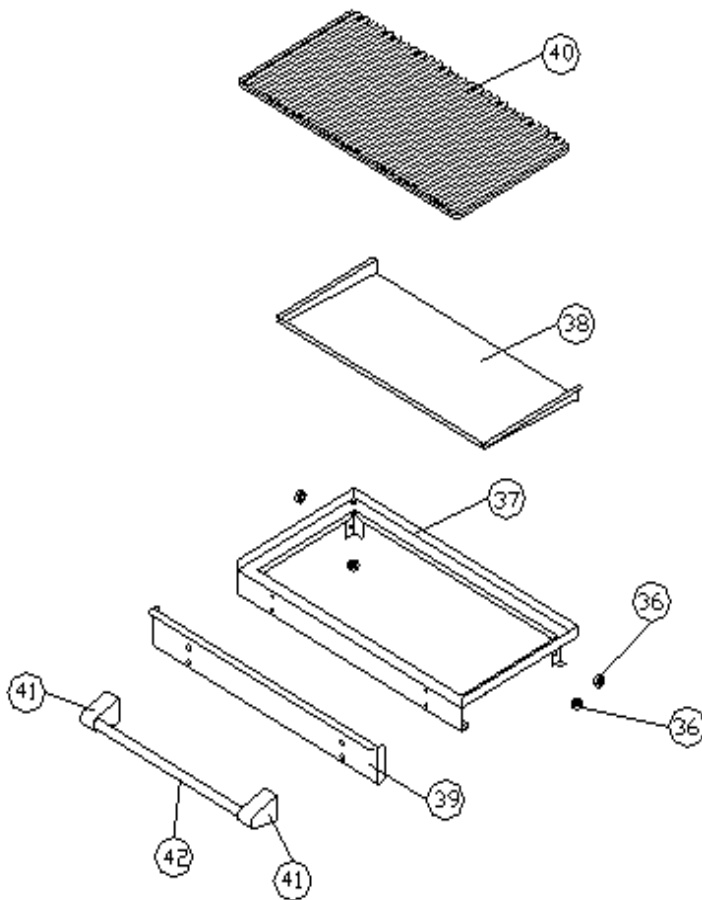

TSM SERIES PARTS BREAKDOWN  
SALAMANDER  
MODEL: TSM36

**TSM36 SALAMANDER**

<b>Item #</b>	<b>Item ID</b>	<b>Item Description</b>
1	30017-01	Main Bottom W/A (Salamander)
2	30018	Back Wall (Salamander)
3	30019-01	Side Liner RH (Salamander)
4	30019-02	Side Liner LH (Salamander)
5	30020	Inside Bottom (Salamander)
6	30021	Inside Top (Salamander)
7	30022	Front Panel (Salamander)
8	82009	Logo
9	87006	Pal Nut For Logo
10	30023	Drip Pan (Salamander)
11	30024	Drip Pan Handle (Salamander)
12	30038-01	Body Side RH Salamander
13	30038-02	Body Side LH Salamander
14	30040	End Flue Cap (Salamander)
15	30422	Body Side Support (Salamander)
16	30032	Axle Rod Drip Shield
17	30042-01	Spring Brkt RH (Salamander)
18	30042-02	Spring Brkt LH (Salamander)
19	30423	Mainback Cover Brkt
20	30424	Salamander Mainback Cover
21	30047	Cover Top (Salamander)
22	30373	Covertop Vent Bracket
23	30466	Manifold Support Bracket
24	80040	Rack Spring (Salamander)
25	87015	Eye Bolt

TSM SERIES PARTS BREAKDOWN  
SALAMANDER  
MODEL: TSM36

Item #	Item ID	Item Description
26	30031	Axle Rod W/A
27	30026-01	Axle Rod Support W/A RH
28	30026-02	Axle Rod Support W/A LH
29	30041	Lever Arm
30	30797	Sal. Rack Adjustment Brkt
31	30052	Carriage Frame W/A
32	82012	Lever Rod (Salamander)
33	80037	Lever Knob (Salamander)

Item #	Item ID	Item Description
34	80041	Lever Spring (Salamander)
35	30054	Lever Rod Cover (Salamander)
36	80038	Ball Bearing Roller

TSM SERIES PARTS BREAKDOWN  
SALAMANDER  
MODEL: TSM36

Item #	Item ID	Item Description
37	30036	Drawer W/A (Salamander)
38	30037	Drawer Drip Pan (Salamander)
39	30039	Drawer Front Panel (Salamander)
40	80003	Rack Salamander
41	82004-01	Door Handle End Brushed Alum
42	30231-03	Handle (Salamander Rack)